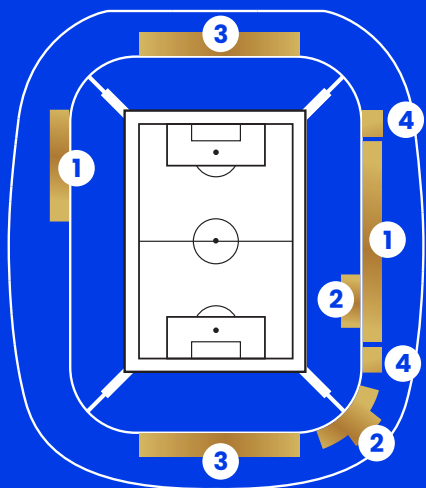

- ◆ Accueil privilégié par nos hôtes & hôtesse via les halls VIP
- ◆ Vue imprenable sur le terrain et accès direct à vos sièges depuis la loge
- ◆ Loge aménagée de 12 à 16 places avec vue plongeante sur la pelouse
- ◆ Assortiments de planches salées et sucrées en libre-service
- ◆ Boissons à disposition (vins, bières et softs)
Sur la base d'une bouteille de vin pour 3 personnes et 50cl de bière par personne
- ◆ Animation concours de pronostics
- ◆ 1 place de parking pour 4 places achetées