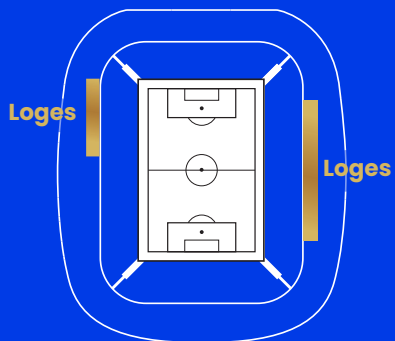

Loge Premium